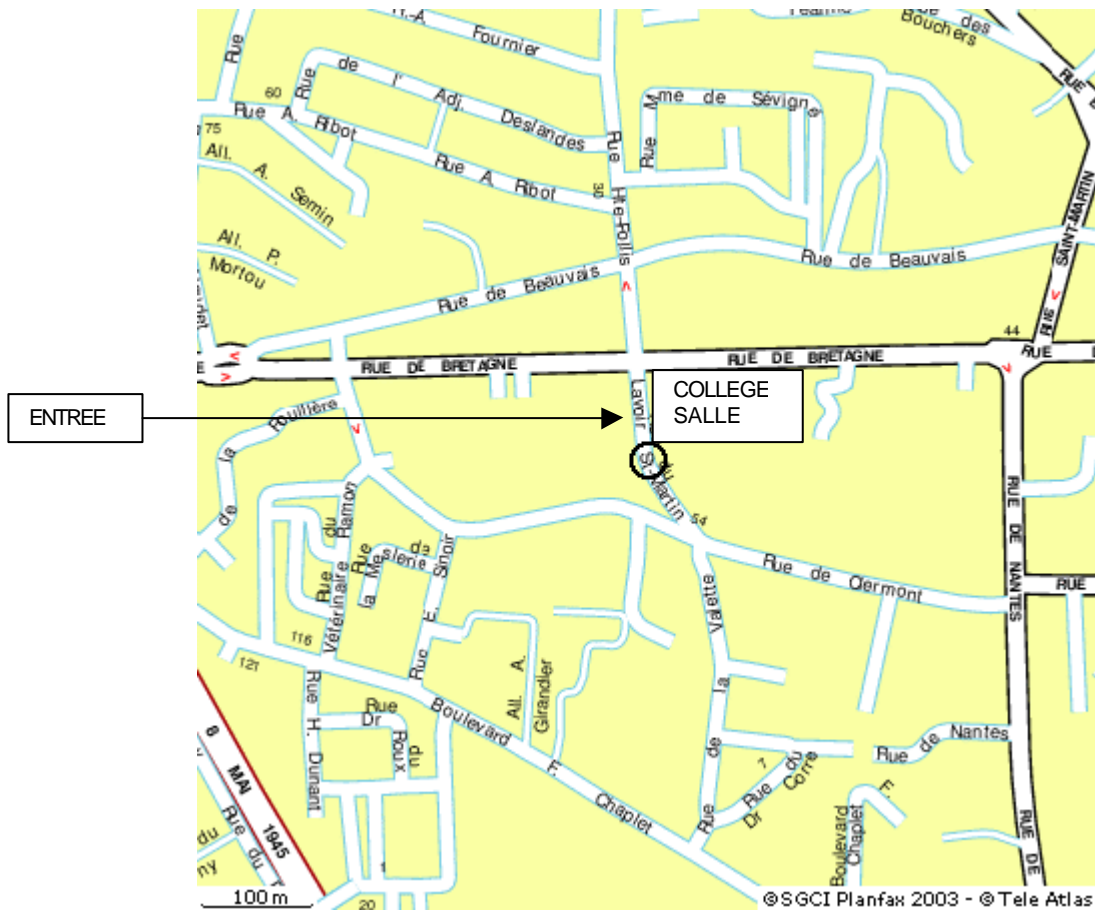

# Codep 53 Badminton

Comité Départemental Badminton Mayenne

Plan d'accès Salle du Collège Ste Thérèse

Rue Lavoir St Martin 53000 LAVAL

Si vous rencontrez des problèmes vous pouvez téléphoner au 06 85 23 21 02