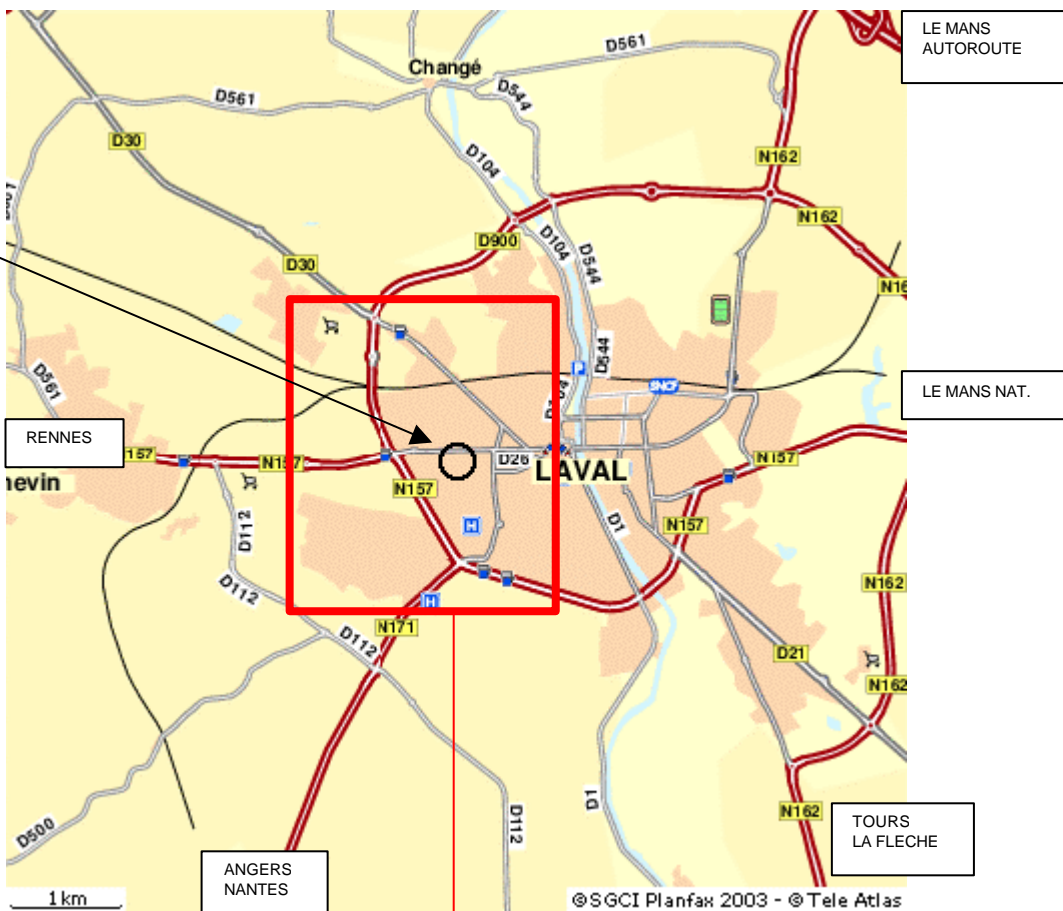

# Codep 53 Badminton

Comité Départemental Badminton Mayenne

Plan d'accès Salle du Collège Ste Thérèse

Rue Lavoir St Martin 53000 LAVAL

Si vous rencontrez des problèmes vous pouvez téléphoner au 06 85 23 21 02

## HOTELS ET RESTAURANTS LAVAL