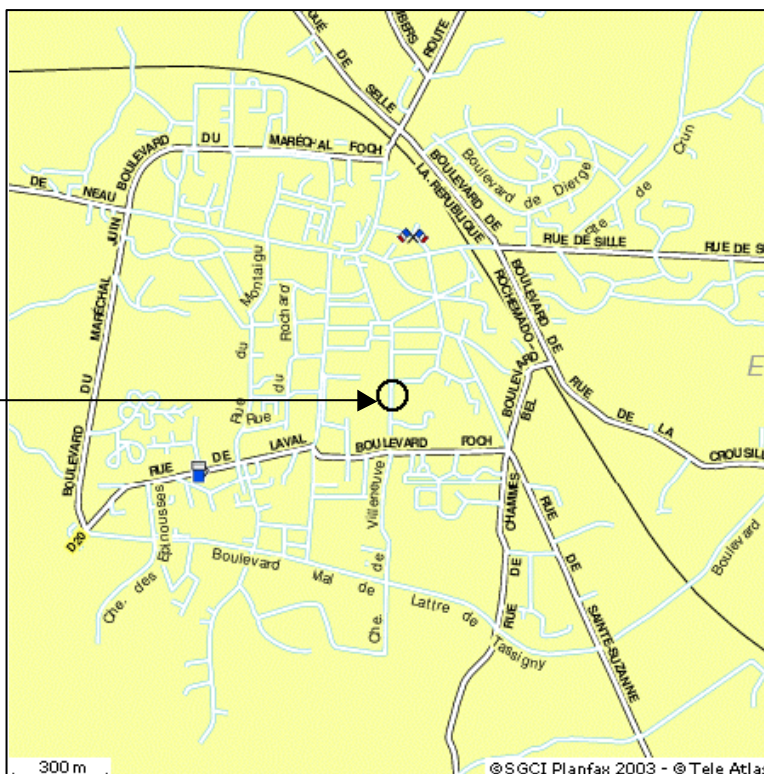

Plan salle Vadepié à Evron
Rue Henri Rossignol
Gymnase du Lycée 53600 Evron
02 43 37 40 09

Plan salle Vadepié
Rue Henri Rossignol

Plan salle Vadepié
Rue Henri Rossignol